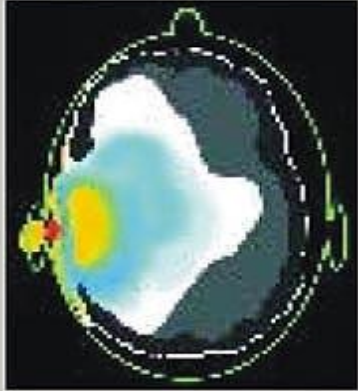

Grado de penetración de las radiaciones del celular en el Cerebro

Niño de 5 años
Tasa de absorción:
4,49W/Kg

Niño de 10 años
Tasa de absorción:
3,21W/Kg

Adulto
Tasa de absorción:
2,93W/Kg

Para una tasa de absorción de 2,93W/Kg de potencia absorbida por un adulto, esta misma potencia
producirá una tasa de absorción de 3,21W/Kg en un niño de 10 años y una tasa de absorción
de 4,49W/Kg en un niño de 5 años.