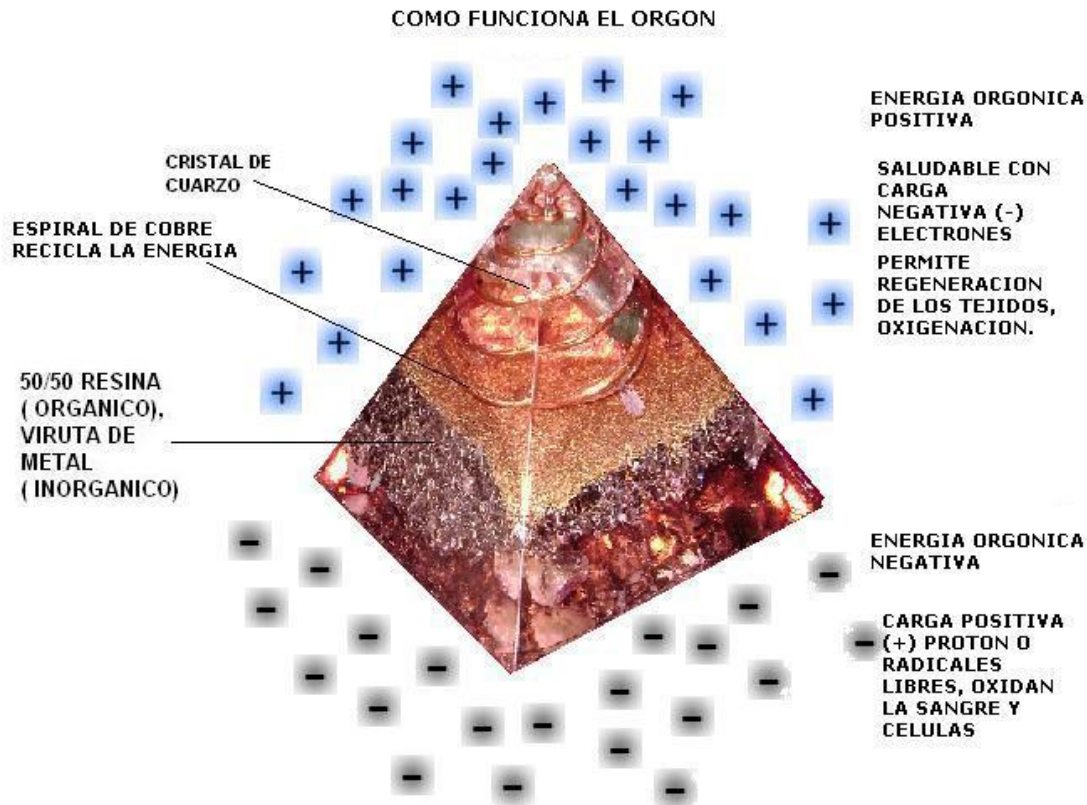

¿QUE SON LOS CAMPOS ELECTROMAGNETICOS?

En el medio en que vivimos, hay campos electromagnéticos por todas partes, pero son invisibles para el ojo humano. Se producen campos eléctricos por la acumulación de cargas eléctricas en determinadas zonas de la atmósfera por efecto de las tormentas. El campo magnético terrestre provoca la orientación de las agujas de los compases en dirección Norte-Sur y los pájaros y los peces lo utilizan para orientarse. Los seres vivos han estado expuestos a influencias electromagnéticas desde siempre: La luz del Sol y sus rayos infrarrojos, los rayos cósmicos, y otras, son radiaciones naturales. Sin embargo, hacia principios del siglo XX, el desarrollo de radiaciones generadas por el hombre como la electricidad y las radiofrecuencias empezaron a diseminarse en todas las regiones del mundo. Desde aplicaciones básicas, en transformadores, líneas de transmisión, motores, refrigeradores, sistemas de calefacción eléctricos, sistemas de comunicaciones como la televisión y la radio, las computadoras y la telefonía celular. La contaminación electromagnética, es la producida por las radiaciones del espectro electromagnético que afectan a los equipos electrónicos y a los seres vivos. Las elevadas tasas de cáncer en niños y ancianos que viven en zonas cercanas a torres de alta tensión, como así también la reciente controversia sobre el uso de la telefonía celular, han contribuido a despertar una preocupación general en la sociedad.