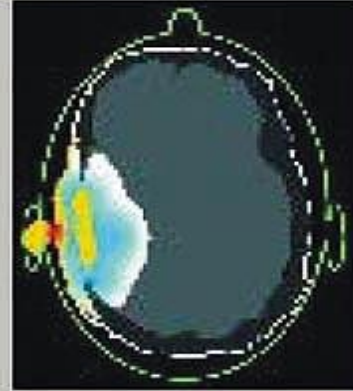

Síntomas y Consecuencias:

Efectos sobre el embarazo, Cataratas, Campos electromagnéticos y cáncer, Insomnio, Fatiga, Cambios de comportamiento, Irritabilidad, Depresión.

Gandhi O.P, Lazzi G., Furse C.M. (1996 vol.44, p1884-1897):
Absorción de las radiaciones electromagnéticas en la
cabeza y el cuello humano para los teléfonos móviles de
835MHz/1900MHz

Grado de penetración de las radiaciones del celular en el Cerebro

Niño de 5 años
Tasa de absorción:
4,49W/Kg

Niño de 10 años
Tasa de absorción:
3,21W/Kg

Adulto
Tasa de absorción:
2,93W/Kg

Para una tasa de absorción de 2,93W/Kg de potencia absorbida por un adulto, esta misma potencia
producirá una tasa de absorción de 3,21W/Kg en un niño de 10 años y una tasa de absorción
de 4,49W/Kg en un niño de 5 años.