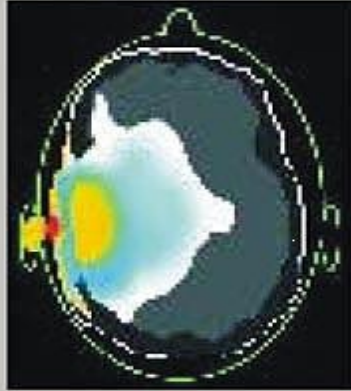

Síntomas y Consecuencias:

Efectos sobre el embarazo, Cataratas, Campos electromagnéticos y cáncer, Insomnio, Fatiga, Cambios de comportamiento, Irritabilidad, Depresión.

Gandhi O.P, Lazzi G., Furse C.M. (1996 vol.44, p1884-1897):
Absorción de las radiaciones electromagnéticas en la
cabeza y el cuello humano para los teléfonos móviles de
835MHz/1900MHz

Grado de penetración de las radiaciones del celular en el Cerebro

Niño de 5 años
Tasa de absorción:
4,49W/Kg

Niño de 10 años
Tasa de absorción:
3,21W/Kg

Adulto
Tasa de absorción:
2,93W/Kg

Para una tasa de absorción de 2,93W/Kg de potencia absorbida por un adulto, esta misma potencia
producirá una tasa de absorción de 3,21W/Kg en un niño de 10 años y una tasa de absorción
de 4,49W/Kg en un niño de 5 años.